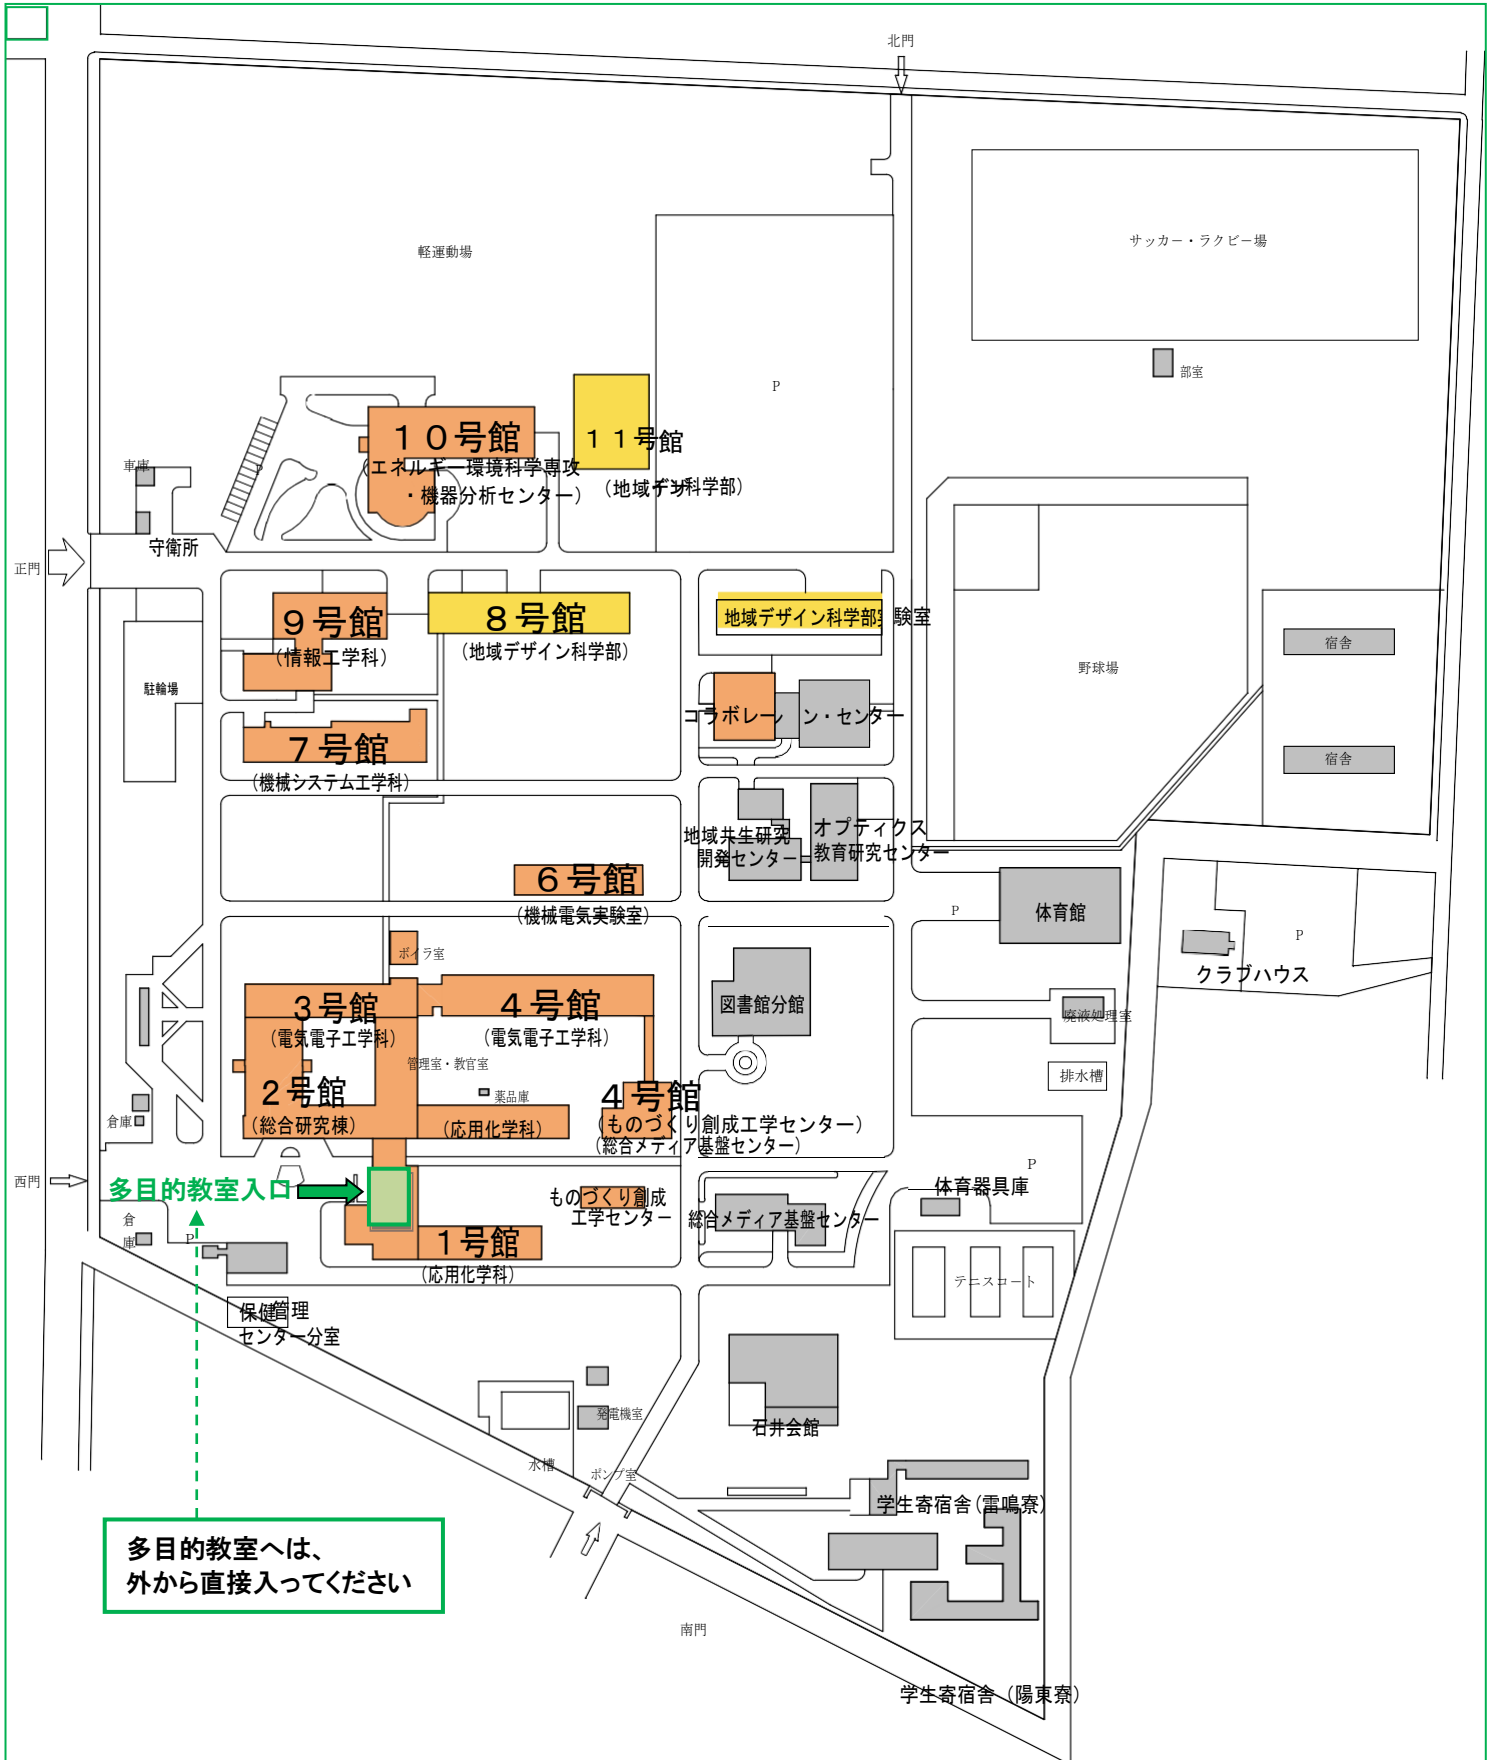

陽東キャンパス配置図 160701版

**多目的教室へは、
外から直接入ってください**