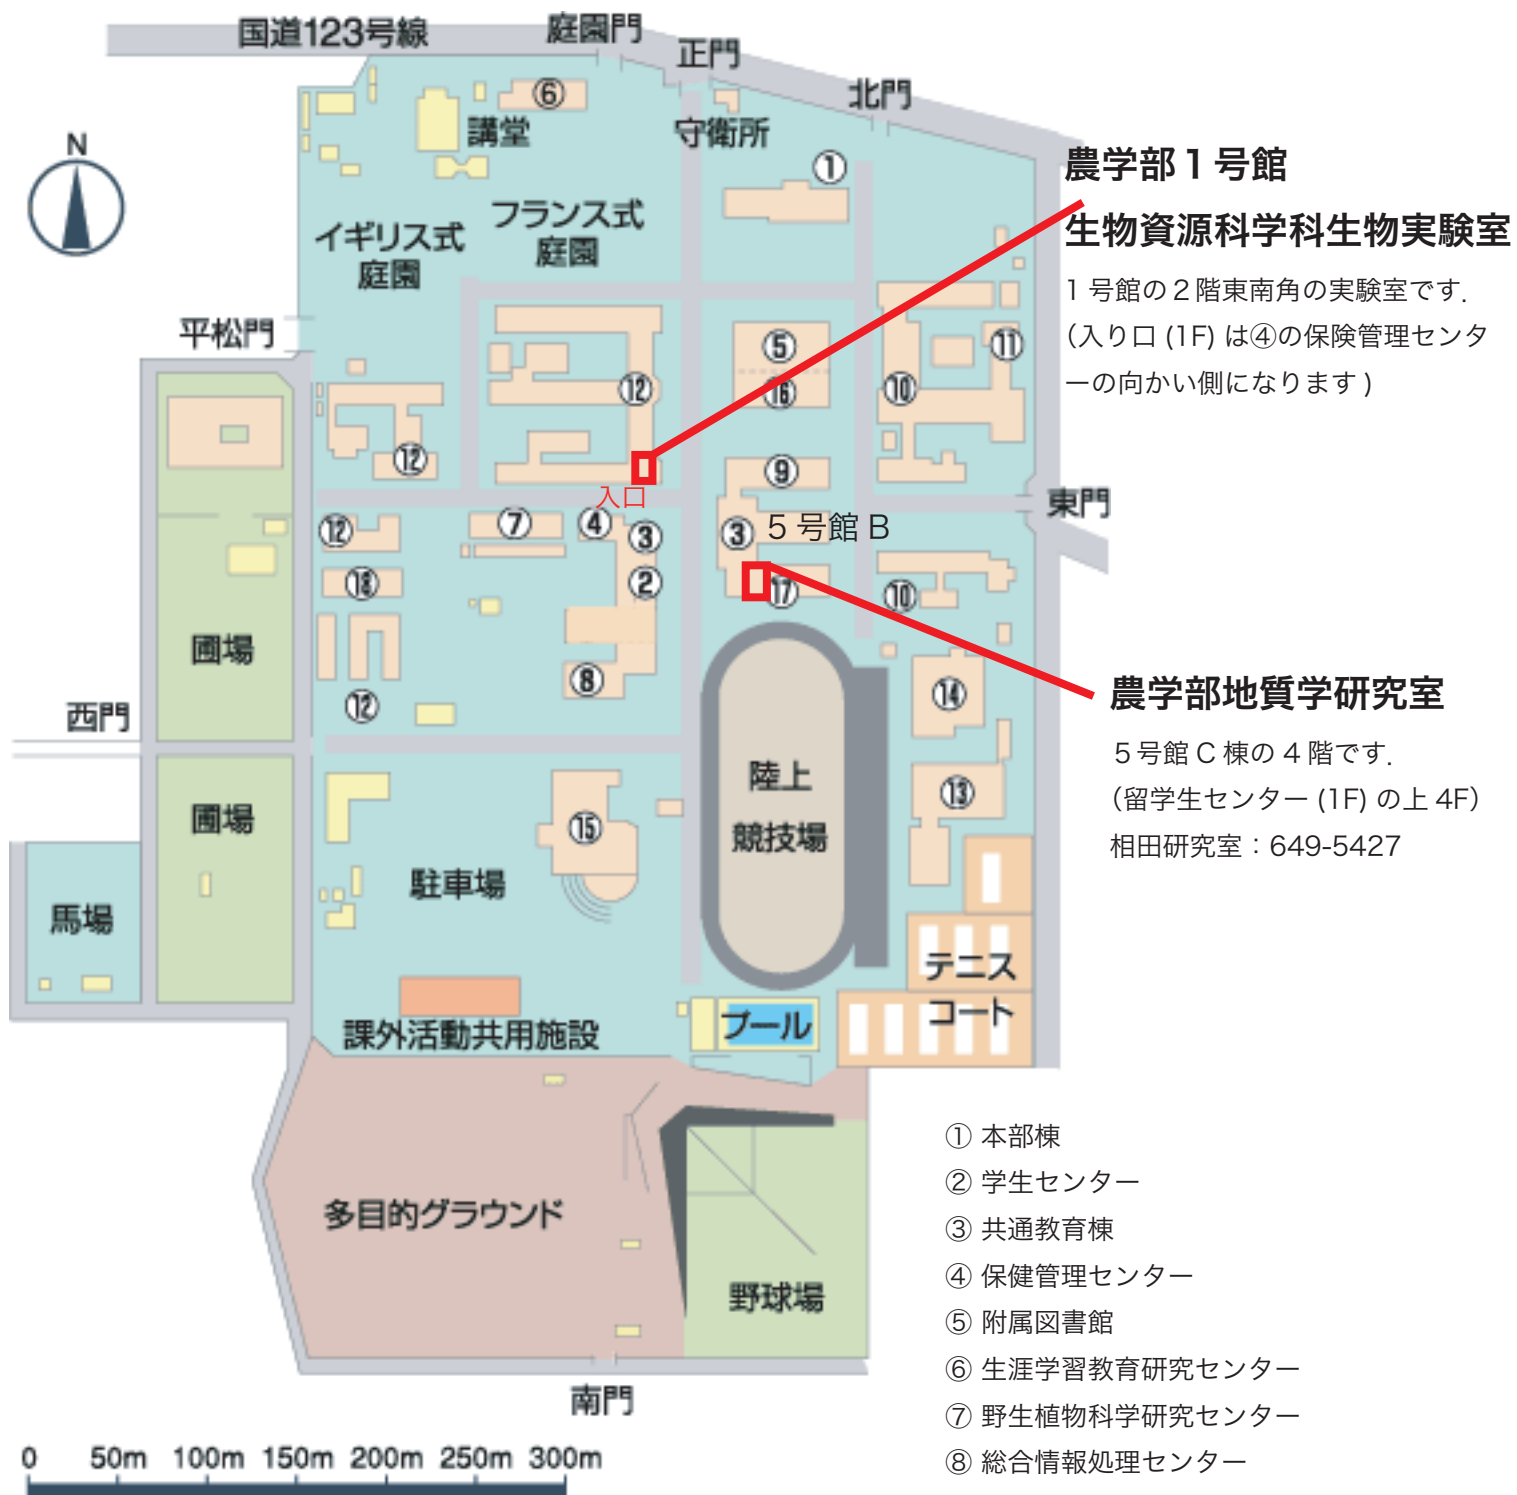

宇都宮大学峰キャンパス

農学部1号館

生物資源科学科生物実験室

1号館の2階東南角の実験室です。
(入り口(1F)は④の保健管理センターの向かい側になります)

農学部地質学研究室

5号館C棟の4階です。
(留学生センター(1F)の上4F)
相田研究室: 649-5427