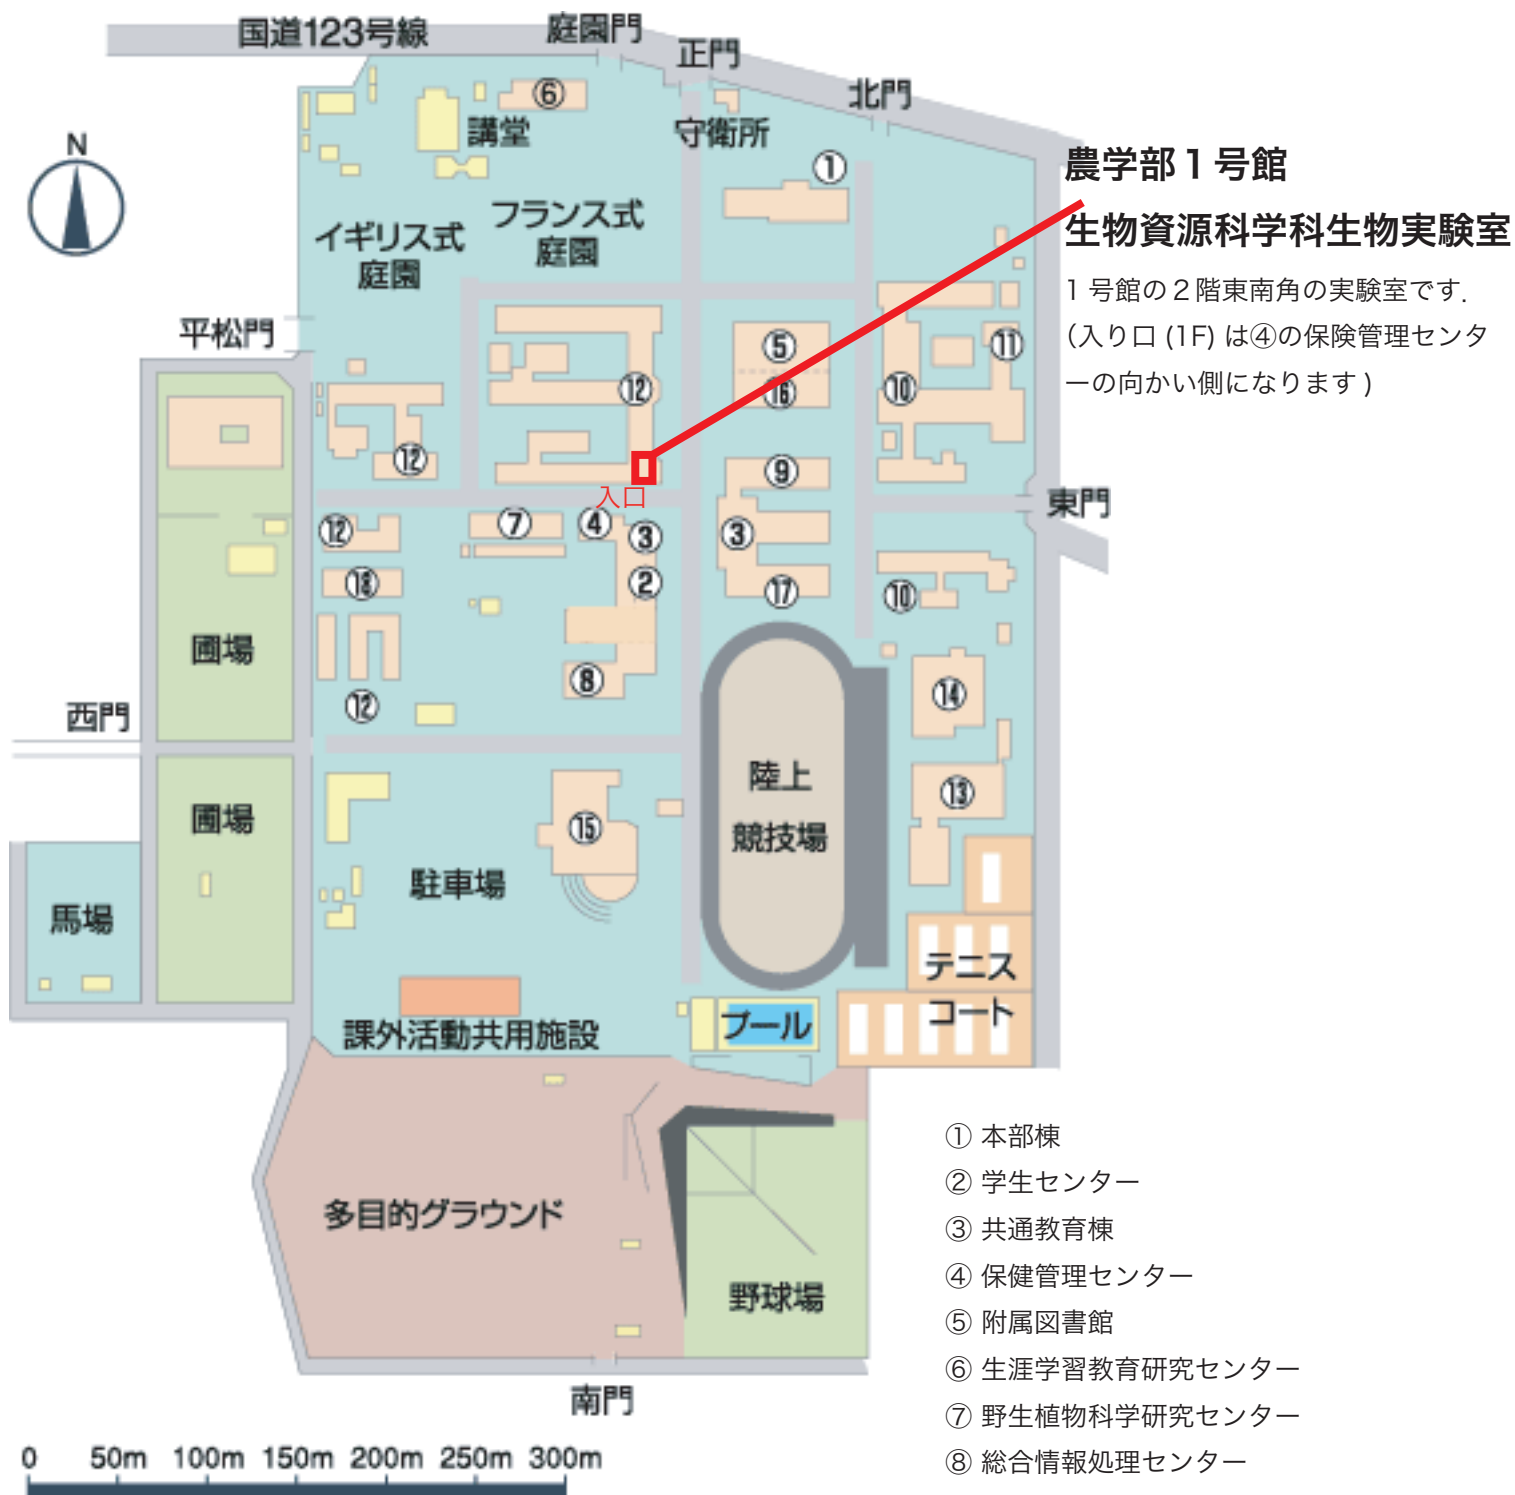

宇都宮大学峰キャンパス

- ① 本部棟
- ② 学生センター
- ③ 共通教育棟
- ④ 保健管理センター
- ⑤ 附属図書館
- ⑥ 生涯学習教育研究センター
- ⑦ 野生植物科学研究センター
- ⑧ 総合情報処理センター
- ⑨ 国際学部
- ⑩ 教育学部
- ⑪ 教育学部附属教育実践総合センター
- ⑫ 農学部
- ⑬ 体育館
- ⑭ 第2体育館
- ⑮ 大学会館 (2階: 多目的ホール等)
- ⑯ 放送大学栃木学習センター
- ⑰ 留学生センター (1階) (共通教育C棟)
- ⑱ 遺伝子実験施設